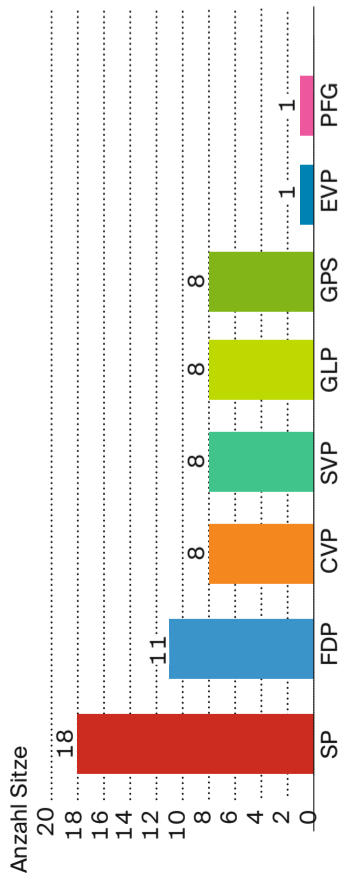

# Das neue Gesicht des Stadtparlaments St. Gallen

Die neue Sitzverteilung im Stadtparlament St. Gallen

Keine Sitze erreicht haben: SD, Parteiliste SP einschliesslich Juso, GPS einschliesslich J-GPS, FDP einschliesslich Jungfreisinnige, GLP einschliesslich Junge GLP.

## Stadttrat

## Stadtparlament

Reihenfolge gemäss der erzielten Stimmen (FP): Fraktionspräsidentin